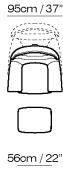

■ Vers. 703

■ Vers. 703

■ Vers. 704

SCHEMATICS

115cm / 45"

49cm / 19"

115cm / 45"

703

85-117cm / 33-46"

703

95cm / 37"

115cm / 45"

45cm / 18"

704

115cm / 45"

704

42cm / 17"

704

95cm / 37"

85-115cm / 33-45"

56cm / 22"

45cm / 18"

714

45cm / 18"

714

42cm / 17"

714

56cm / 22"